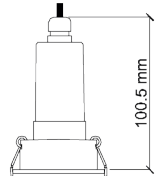

dimensioni / size

Ghiera tonda Ø 60mm, altezza 100,5mm

Ghiera quadrata 60x60mm, altezza 100,5mm

Foro incasso Ø 55mm

Round ferrule size Ø 60mm, H 100,5mm

Square ferrule size 60x60mm, H 100,5mm

Hole Ø 55mm

finitura / finishing

bianco RAL 9010

White Ral 9010

grado di protezione / level of protection

IP 54

ottiche/ optics

10°, 25°, 45°

installazione / installing

Incasso a cartongesso. Fissaggio tramite molla

Recessed in plasterboard. Spring fixing

Parametri illuminotecnici elettrici ed ottici Secondo norma CEI EN 62722-2-1

sorgenti luminose / light sources

Sorgente 3 x Led Seoul Z5

Potenza nominale in ingresso: 4,5W

Flusso luminoso sorgente luminosa: 420 lm

Flusso luminoso effettivo: 328 lm

Efficienza luminosa apparecchio: 73 lm/W

Light sources 3 x Led Seoul Z5

Rated input power: 4.5W

Lumen light source: 420 lm

Actual luminous flux: 328 lm

Luminous efficiency: 73 lm/W

Temperatura di colore correlata CCT: 3000K/4000K

Indice di resa cromatica Ra >80

Deviazione cromatica Step MacAdam: 3

CCT: 3000K/4000K

CRI Ra >80

Color deviation Step MacAdam: 3

Temperature esercizio / Operating temperature

Temperatura standard dell'ambiente di esercizio: -20°C +45°C

Temp.Tc@Ta 25°C: 85°C (max)

Operating temperature: -20°C +45°C

Temp.Tc@Ta 25°C: 85°C (max)

Vita Media Utile nominale / average useful life

L80 35.000h (Ta 25°C)