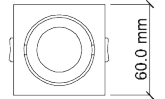

dimensioni / size

Ghiera tonda Ø 60mm, altezza 100,5mm

Ghiera quadrata 60x60mm, altezza 100,5mm

Foro incasso Ø 55mm

Round ferrule size Ø 60mm, H 100,5mm

Square ferrule size 60x60mm, H 100,5mm

Hole Ø 55mm

finitura / finishing

bianco RAL 9010

White Ral 9010

grado di protezione / level of protection

IP 54

ottiche/ optics

10°, 25°, 45°

installazione / installing

Incasso a cartongesso. Fissaggio tramite molla

Recessed in plasterboard. Spring fixing

Parametri illuminotecnici elettrici ed ottici Secondo norma CEI EN 62722-2-1

sorgenti luminose / light sources

Sorgente 3 x Led Seoul Z5

Potenza nominale in ingresso: 4,5W

Flusso luminoso sorgente luminosa: 420 lm

Flusso luminoso effettivo: 328 lm

Efficienza luminosa apparecchio: 73 lm/W

Light sources 3 x Led Seoul Z5

Rated input power: 4.5W

Lumen light source: 420 lm

Actual luminous flux: 328 lm

Luminous efficiency: 73 lm/W

Temperatura di colore correlata CCT: 3000K/4000K

Indice di resa cromatica Ra >80

Deviazione cromatica Step MacAdam: 3

CCT: 3000K/4000K

CRI Ra >80

Color deviation Step MacAdam: 3

Temperature esercizio / Operating temperature

Temperatura standard dell'ambiente di esercizio: -20°C +45°C

Temp.Tc@Ta 25°C: 85°C (max)

Operating temperature: -20°C +45°C

Temp.Tc@Ta 25°C: 85°C (max)

Vita Media Utile nominale / average useful life

L80 35.000h (Ta 25°C)