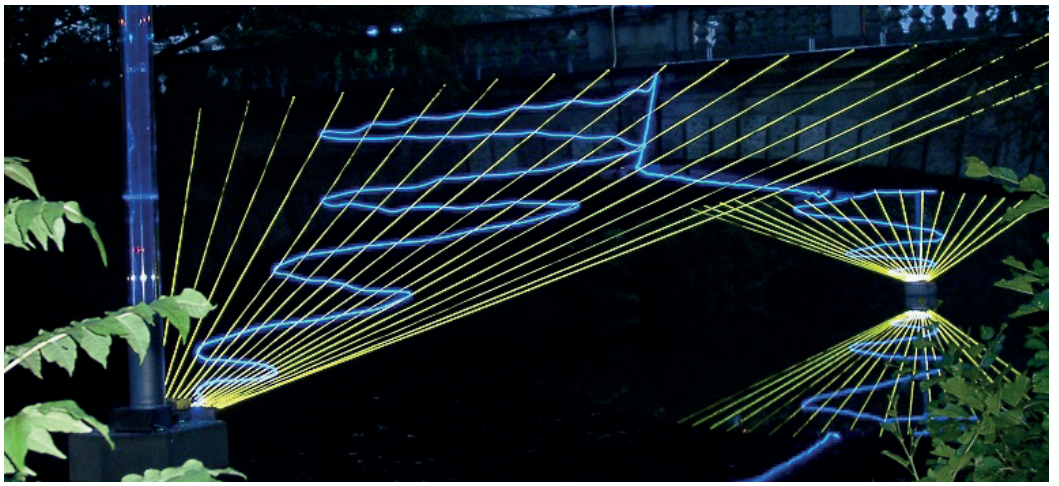

FIBRE OTTICHE

RITAGLI DI **FibreTEC**

REALIZZAZIONI
PROJECTS

FibreTec®

Via Piazze 15
25085 Gavardo - Brescia
Tel. 0365 1870043 email:
info@fibretec.it
www.fibretec.it

 Follow us on
Instagram
#fibretec_lighting