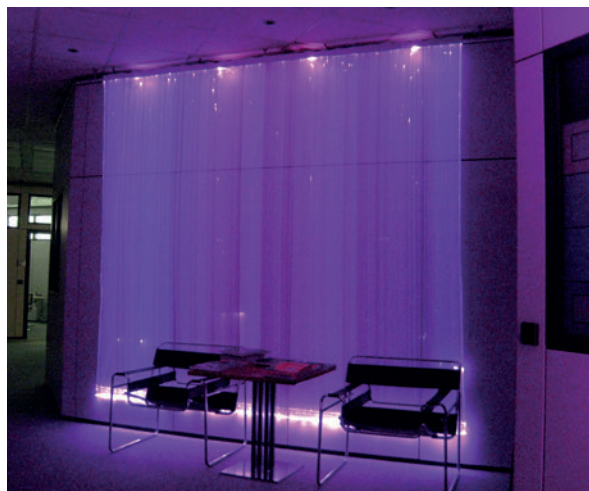

FIBRE OTTICHE

RITAGLI DI **FibreTEC**

REALIZZAZIONI
PROJECTS

FibreTec®

Via Piazze 15
25085 Gavardo - Brescia
Tel. 0365 1870043 email:
info@fibretec.it
www.fibretec.it

 Follow us on
Instagram
#fibretec_lighting