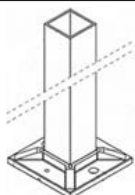

Fissaggio a pavimento / Floor fastening

FLOOR RACK Q
Montante per ringhiera quadrato 40x40mm H 970mm
Square jamb for railing 40x40mm H 970mm