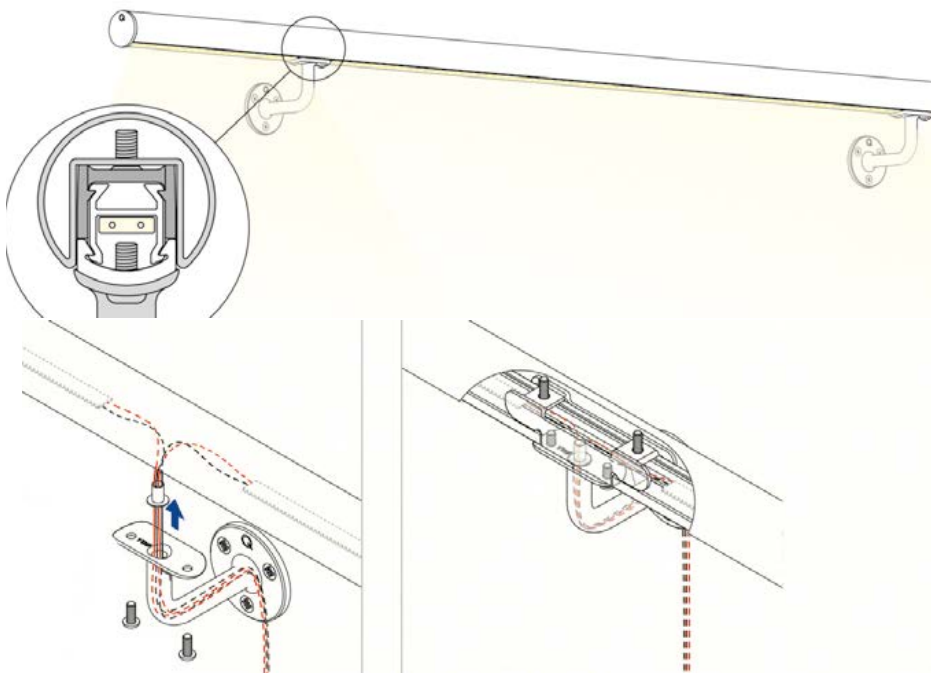

RACK

descrizione / description

Profilo per corrimani interni ed esterni con luce indiretta continua, posta all'interno del corrimano stesso. Il corrimano può essere fornito con profilo circolare o rettangolare, e combinato con diversi supporti per essere installato sia a parete che a terra tramite paletti a sezione circolare o quadrata. Lunghezza personalizzabile fino a 2,5m

Profile for indoor and outdoor handrails with continuous indirect light, placed inside the handrail itself. The handrail can be supplied with circular or rectangular profile, and combined with various supports to be installed either on walls or on the floor through circular or square section bollards. Length customizable up to 2,5m max

sorgente luminosa / light source

Stripled Remsa 120 IP

Stripled R 120 IP

cablaggio / power supply

Collegamento in parallelo con alimentazione 24V DC. Alimentatore remoto escluso

Parallel connection with 24V DC power supply. Remote power supply excluded

RACK

RACK T

RACK T
Corrimano tondo Ø42,4mm
Handrail with round profile Ø42,4mm

Canalina di fissaggio Led e clip di aggancio / Fastening Led duct and docking clip

CNL RACK
Canalina Led per corrimano scanalato
Duct for ribbed handrail