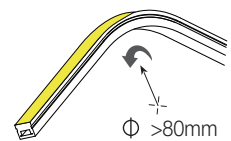

Verso di curvatura

cod. SIL 1616 TB 20M

- Ultra-Lungo, fino a 20 m.
- Emissione luminosa uniforme e senza interruzioni, senza punti visibili, piegabile in direzione orizzontale.
- Protezione IP67, struttura robusta in silicone di alta qualità, resistente ai raggi UV per applicazioni esterne reali.
- Alimentazione singola per 20 metri, facile da collegare e installare.

Dimensions	16x16mm
Power	15W/m
Voltage	DC24V
CRI	90 (2835LEDs)
Led	120LEDs/m
Cutting Length	50mm
IP Grade	IP67
Length/Reel	20m
Color temperature	● 2700K ● 3000K ● 4000K
Lumens	865lm/m 880lm/m 900lm/m

Accessori

Dimensioni