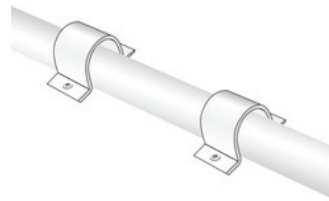

cod. **SIL360 25**

- Tagliabile, piegabile, flessibile, modellabile. Con una flessibilità superiore e un'ampia gamma di applicazioni.
- Illuminazione a 360°, superficie illuminata uniformemente senza alcuna area scura.
- Eccellente resistenza all'usura, privo di polvere, morbido e liscio al tatto.
- Protezione IP65, materiale in silicone ecologico, resistente a sale e alcali, ai raggi UV e ritardante di fiamma.

White 2700K 3000K 4000K

RGBW

Dimensions	Φ25mm	Φ25mm
Power	14W/m	18W/m
Voltage	DC24V	DC24V
CRI	90 (2835LEDs)	/ (5050LEDs)
Led Qty	280LEDs/M	192LEDs/M
Cutting Length	20mm - Distanza tra i pad di saldatura	62mm
IP Grade	IP65	IP65
Diameter	25mm	25mm
Color temperature	<span style="color: orange;">●</span> 2700K <span style="color: yellow;">●</span> 3000K <span style="color: gold;">●</span> 4000K	<span style="color: red;">●</span> R <span style="color: green;">●</span> G <span style="color: blue;">●</span> B <span style="color: orange;">●</span> 4000K
Lumens	855lm/m 900lm/m 925lm/m	90lm/m 300lm/m 65lm/m 260lm/m

Accessori

Clips

Feeder cap

Dimensioni