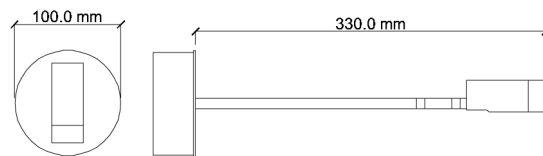

SLJ6ARM230

Proiettore su asta orientabile lunghezza 250mm.
Alimentatore integrato 230V
Projector on adjustable rod 250mm.
Integrated power supply 230V