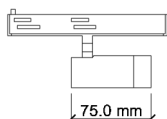

BINARIO LOW VOLTAGE / TRACK LOW VOLTAGE 48V

SLJ6TRK

Proiettore per binario 48V
Spot for 48V track