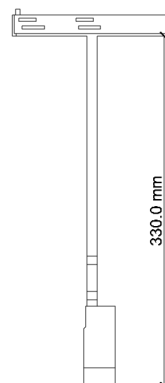

OTTICHE / OPTICS

20° 60°

LUNGHEZZA CAVO / LEVEL OF PROTECTION

Apparecchio fornito con cavo 0.30 metri

Luminaire supplied with cable 0.30 meters

INSTALLAZIONE / INSTALLATION

Installazione a parete, soffitto, binario bassa tensione

230V

SLJ6230

Proiettore con base di fissaggio plafone/applique.
Alimentatore integrato 230V
Projector with ceiling/applique mounting base.
Integrated power supply 230V

SLJ6ARM230

Proiettore su asta orientabile lunghezza 250mm.
Alimentatore integrato 230V
Projector on adjustable rod 250mm.
Integrated power supply 230V

BINARIO LOW VOLTAGE / TRACK LOW VOLTAGE 48V

SLJ6TRK

Proiettore per binario 48V
Spot for 48V track

SLJ6ARMTRK

Proiettore su asta orientabile 250mm per binario 48V
Projector on adjustable rod 250mm for 48V track

CODICI / CODES

Codice / Code	Ottica / Optic	T°K		
SLJ 6	20	27K	SLJ 6 230 ARM	20 27K
SLJ 6	20	30K	SLJ 6 230 ARM	20 30K
SLJ 6	20	40K	SLJ 6 230 ARM	20 40K
SLJ 6	60	27K	SLJ 6 230 ARM	60 27K
SLJ 6	60	30K	SLJ 6 230 ARM	60 30K
SLJ 6	60	40K	SLJ 6 230 ARM	60 40K
SLJ 6 ARM	20	27K	SLJ 6 TRK	20 27K
SLJ 6 ARM	20	30K	SLJ 6 TRK	20 30K
SLJ 6 ARM	20	40K	SLJ 6 TRK	20 40K
SLJ 6 ARM	60	27K	SLJ 6 TRK	60 27K
SLJ 6 ARM	60	30K	SLJ 6 TRK	60 30K
SLJ 6 ARM	60	40K	SLJ 6 TRK	60 40K
SLJ 6 230	20	27K	SLJ 6 ARM TRK	20 27K
SLJ 6 230	20	30K	SLJ 6 ARM TRK	20 30K
SLJ 3 230	20	40K	SLJ 6 ARM TRK	20 40K
SLJ 6 230	60	27K	SLJ 6 ARM TRK	60 27K
SLJ 6 230	60	30K	SLJ 6 ARM TRK	60 30K
SLJ 3 230	60	40K	SLJ 6 ARM TRK	60 40K