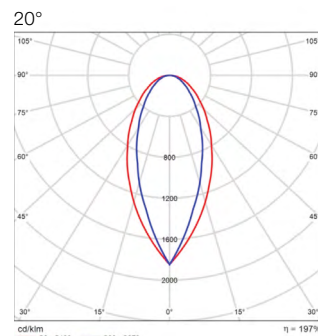

Wall, ceiling, low voltage track installation

GRADO DI PROTEZIONE / LEVEL OF PROTECTION

IP 20

DATI ILLUMINOTECNICI ED ELETTRICI / LIGHTING AND ELECTRICAL DATA

Parametri illuminotecnici elettrici ed ottici, secondo norma CEI EN 62722-2-1

Electrical and optical lighting parameters, according to the CEI EN 62722-2-1 standard

Ottiche	Optics	Ø16 x H8mm
		20°
		60°
Sorgenti luminose	Light source	CREE XHP35
Temperatura di colore CCT	Color temperature CCT	3000K 4000K
Indice di resa cromatica Ra	Color Rendering coefficient Ra	≥ 90
Deviazione cromatica Step MacAdam	Color deviation Step MacAdam	3
Flusso luminoso sorgente	Lumen light source	542 lm
Flusso effettivo	Actual flux	488 lm
Potenza	Power	6 W
Efficienza luminosa lm/W	Luminous efficiency lm/W	81 lm/W
Corrente di alimentazione*	Supply current**	500mA
Temp.Tc@Ta 25°C	Temp.Tc@Ta 25°C	85°C
Temperatura standard ambiente esercizio:	Operating temperature	-20° +45°
Lifetime	Lifetime	L80 35.000h (Ta 25°C)