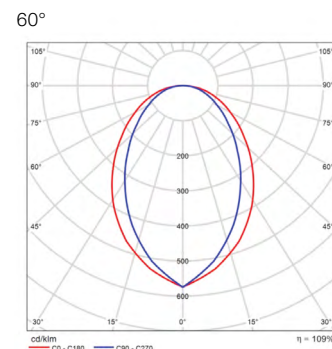

Electrical and optical lighting parameters, according to the CEI EN 62722-2-1 standard

Ottiche	Optics	Ø16 x H8mm
		20°
		60°
Sorgenti luminose	Light source	CREE XHP35
Temperatura di colore CCT	Color temperature CCT	3000K 4000K
Indice di resa cromatica Ra	Color Rendering coefficient Ra	≥ 90
Deviazione cromatica Step MacAdam	Color deviation Step MacAdam	3
Flusso luminoso sorgente	Lumen light source	542 lm
Flusso effettivo	Actual flux	488 lm
Potenza	Power	6 W
Efficienza luminosa lm/W	Luminous efficiency lm/W	81 lm/W
Corrente di alimentazione*	Supply current**	500mA
Temp.Tc@Ta 25°C	Temp.Tc@Ta 25°C	85°C
Temperatura standard ambiente esercizio:	Operating temperature	-20° +45°
Lifetime	Lifetime	L80 35.000h (Ta 25°C)