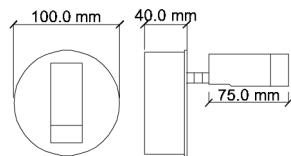

SLJ6230

Proiettore con base di fissaggio plafone/applique.
Alimentatore integrato 230V
Projector with ceiling/applique mounting base.
Integrated power supply 230V