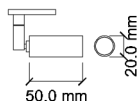

DIMENSIONI / SIZE

Spot: Ø 30mm x 75 mm

FINITURA / FINISHING

Verniciatura nero RAL 9005

Su richiesta disponibili altri colori della gamma RAL

Black Ral 9005

Upon request, other colors of the RAL range are available

OTTICHE / OPTICS

20° 60°

LUNGHEZZA CAVO / LEVEL OF PROTECTION

Apparecchio fornito con cavo 0.30 metri

Luminaire supplied with cable 0.30 meters

INSTALLAZIONE / INSTALLATION

Installazione a parete, soffitto, binario bassa tensione