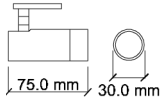

ALIMENTATORE REMOTO / REMOTE DRIVER

SLJ6

Proiettore con base di fissaggio plafone/applique.
Alimentazione remota
Projector with ceiling/applique mounting base.
Remote power supply