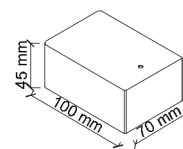

Accessori
CASE CV DC IP

Scatola per fissaggio a plafone o a terra (con picchetto) completa di connessioni.

Alimentazione 12 DC. Dimensioni: 100x70x H45mm

Verniciatura nero Ral 7016 micaceo

Ceiling or floor fastening (with picket) box complete with connections.

12V connection . Size: 100x70X H45mm

Painting Ral 7016 micaceous

CASE CV DC 230 IP

Scatola per fissaggio a plafone o a terra (con picchetto) completa di connessioni e driver -

Alimentazione 230V AC. Dim.: 100x70x H45mm